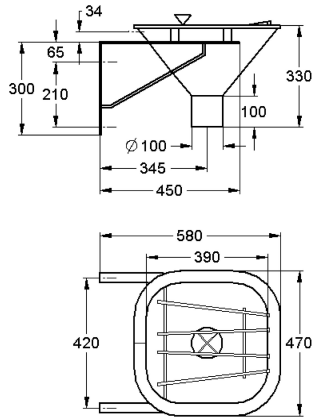

KWC SIRIUS Disposal sink

Modell-Linie: SIRIUS | SIRX370
Utslagsback | Rengöring av handfat

KWC-No.

2000101175

Dimensions 470 x 330 x 470 mm (W x H x D)

Disposal sink made of nickel-chromium steel 316Ti, surface satin finished, for wall mounting, concealed circular flushing rim, with rinsing tube connector for flush valve provided by customer, flush water volume 6 l. Vertical outlet DN 100, with removable strainer,

hinged grating made of nickel-chromium steel for buckets, wall brackets and fixing material.

Dimensions 470 x 360 x 580 mm (B x H x D)

Technical Data

skål placering
Skål.- skål djup
Skål finish
Skål - djup
Skål form
Skål - vidd
Färg
Galler
Galler material
Material
Materialkod
Material tjocklek
Utløppets storlek
Övergripande djup
Total höjd
Total bredd
Bräddavlopp
Bakre stående
Tvätträfflor
Vattenläs diameter
vattenläs ingår
Bräddavlopp
Utslagsback
Ytfinish
Kran hylla
Typ av montering

KWC SIRIUS

Disposal sink

Modell-Linie: SIRIUS | SIRX370
 Utslagsback | Rengöring av handfat

Avfalls håls placering	Mitten
Avfalls håls beräkning	345 mm
avfallsbehållare ingår	Nej
Avfalls storlek	DN 100
ATT-WS-WASTESLEEVEINCL	Nej
skål placering	Mitten
Skål konstruktion	Radie hörn
Skål.- skål djup	230 mm
Skål finish	Satin yta
Skål - djup	390 mm
Skål form	Rundad rektangel
Skål - vidd	390 mm
Borstar	WITHOUT BRUSHES
Avlopps tank	Nej
Galler	Gångjärn
Galler material	Rostfritt stål
Material	Rostfritt stål
Materialkod	1.4571
Materialkod galler	1.4301
Material tjocklek	1.5 mm
Minsta spolkapacitet	6 Liter
Antal avloppshål	1
Utløppetets storlek	DN 100
Övergripande djup	580 mm
Total höjd	360 mm
Total bredd	470 mm
Bräddavlopp	Nej
Bakre stående	Ja
Tvåträfflor	Nej
vattenläs ingår	Nej
Bräddavlopp	Nej
Utslagsback	Nej
Avlopps brunn	Nej
Avlopps behållare	Nej
Ytfinish	Satin yta
Kran hylla	Nej
Typ av montering	Väggmontering
Typa av tvättlåda	SLOP-HOPPER
Antal tvättplatser	1
Avfalls håls placering	Mitten
Avfalls håls beräkning	345 mm
avfallsbehållare ingår	Nej
Avfalls storlek	DN 100