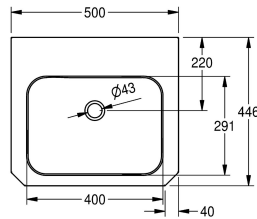

### KWC-No.

**2000103094**

With 35 mm diameter tap hole, centered

### Antal kranhåll

1

Singeltvättställ för väggmontage, rostfritt stål, satin yta, godstjocklek 1 mm, sömlös svetsad skål med diameter 400x300x135, rektangulär form, 105 mm avsats för blandare,

med bräddavlopp, 1 1/4" avloppssil, centrerat avlopp, front med 45 hörn, integrerade konsoler, montering enligt EN 31, levereras med skruv och plugg.

|                  |
|------------------|
| Tom skål         |
| Mitten           |
| 141 mm           |
| Satin yta        |
| 291 mm           |
| Rundad rektangel |
| 400 mm           |
| NO-COLOUR        |
| Rostfritt stål   |
| 1.4301           |
| 1 mm             |
| 446 mm           |
| 150 mm           |
| 500 mm           |
| Ja               |
| Tillbaka         |
| Nej              |
| DN 32            |
| Nej              |
| Optimal          |
| Satin yta        |
| 1                |
| 35 mm            |
| Mitten           |
| Ja               |
| Väggmontering    |