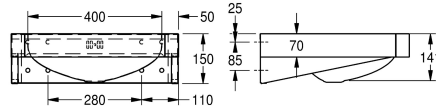

### KWC-No.

**2000103094**

With 35 mm diameter tap hole, centered

### Antal kranhåll

1

Singeltvättställ för väggmontage, rostfritt stål, satin yta, godstjocklek 1 mm, sömlös svetsad skål med diameter 400x300x135, rektangulär form, 105 mm avsats för blandare,

med bräddavlopp, 1 1/4" avloppssil, centrerat avlopp, front med 45 hörn, integrerade konsoler, montering enligt EN 31, levereras med skruv och plugg.

|                  |
|------------------|
| Tom skål         |
| Mitten           |
| 141 mm           |
| Satin yta        |
| 291 mm           |
| Rundad rektangel |
| 400 mm           |
| NO-COLOUR        |
| Rostfritt stål   |
| 1.4301           |
| 1 mm             |
| 446 mm           |
| 150 mm           |
| 500 mm           |
| Ja               |
| Tillbaka         |
| Nej              |
| DN 32            |
| Nej              |
| Optimal          |
| Satin yta        |
| 1                |
| 35 mm            |
| Mitten           |
| Ja               |
| Väggmontering    |