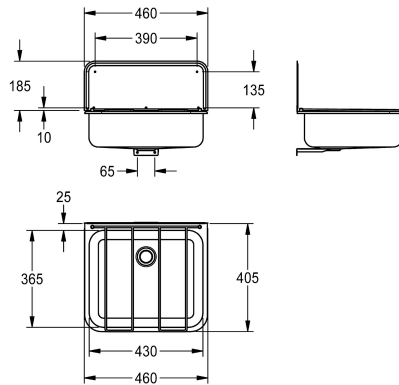

KWC SIRUS

Utility sink

Modell-Linie: SIRIUS | SIRX368

Utslagsback | Rengöring av handfat

KWC-No.

2000103269

SIRIUS utility sink, grid, splashback, dimensions 460 x 320 x 405 mm (W x H x D)

Wall basin for wall mounting, chromium nickel steel, surface silken, seamless basin, rounded edges. Without faucet, with folding grate and spout, drain at the center, plug waste and overflow set DN 40, with overflow, with rear upstand. Integrated consoles, includes mounting hardware.

Material thickness 1.0 mm
 Dimensions 460 x 135 x 405 mm (W x H x D)
 Inside dimensions 430 x 135 x 365 mm (W x H x D)
 Upstand 20 mm (H)
 Splash wall 460 x 185 mm (W x H)

Technical Data

Höjd på stänkskydd	
skål placering	
Skål konstruktion	
Skål.- skål djup	
Skål finish	
Skål - djup	
Skål - vidd	
Borstar	
Avlopps tank	
Galler	
Galler material	
Material	
Materialkod	
Materialkod galler	
Material tjocklek	
Antal avloppshål	
Utloppets storlek	
Övergripande djup	
Total höjd	
Total bredd	
Bräddavlopp	
Bakre stående	
Tvättträfflor	
Bräddavlopp	

185 mm
Mitten
Radie hörn
135 mm
Satin yta
365 mm
430 mm
WITHOUT BRUSHES
Nej
Gångjärn
Rostfritt stål
Rostfritt stål
1.4301
1.4301
1 mm
1
G 1 1/2 B
405 mm
135 mm
460 mm
Ja
Nej
Nej
Ja

KWC SIRUS

Utility sink

Modell-Linie: SIRIUS | SIRX368
Utslagsback | Rengöring av handfat

Utslagsback	Ja
Avlopps brunn	Nej
Avlopps behållare	Nej
Ytfinish	Satin yta
Kran hylla	Nej
Typ av montering	Väggmontering
Typa av tvättlåda	Fleranvändbar diskbänk
Antal tvättplatser	1
Avfalls håls placering	Bakre mitten
Avfalls håls beräkning	130 mm
avfallsbehållare ingår	Ja
Avfalls storlek	DN 40