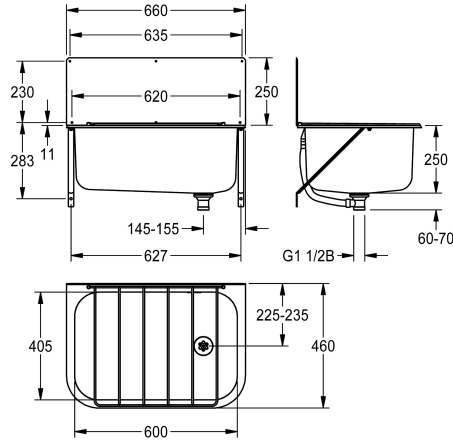

KWC SIRIUS

Utility sink, grid, splashback

Modell-Linie: SIRIUS | SIRX355

Utslagsback | Diskho för flera ändamål

KWC-No.

2000103647

Dimensions 660 x 500 x 460 mm (W x H x D)

Multi-purpose sinks for wall mounting, made of 304 chrome-nickel steel, satin finished surface, seamless welded wash basin, rounded edges. Without tap ledge, with folding grid and splashback, waste fitting at the right in the middle, waste set with ball stop valve and overflow set DN 40, with overflow and rear upstand. With brackets, including mounting material.

Material thickness 1.5 mm
 Dimensions 660 x 250 x 460 mm (W x H x D)
 Internal dimensions 600 x 250 x 405 mm (W x H x D)
 Upstand 20 mm (H)
 Splashback 660 x 250 mm (W x H)

Technical Data

Höjd på stänkskydd	250 mm
skål placering	Mitten
Skål konstruktion	Radie hörn
Skål.- skål djup	250 mm
Skål finish	Satin yta
Skål - djup	405 mm
Skål - vidd	600 mm
Borstar	WITHOUT BRUSHES
Avlopps tank	Nej
Galler	Gångjärn
Galler material	Rostfritt stål
Material	Rostfritt stål
Materialkod	1.4301
Materialkod galler	1.4301
Material tjocklek	1.5 mm
Antal avloppshål	1
Utloppets storlek	G 1 1/2 B
Övergripande djup	460 mm
Total höjd	250 mm
Total bredd	660 mm
Bräddavlopp	Ja
Bakre stående	Nej
Tvätträfflor	Nej
Bräddavlopp	Ja

Höjd på stänkskydd	250 mm
skål placering	Mitten
Skål konstruktion	Radie hörn
Skål.- skål djup	250 mm
Skål finish	Satin yta
Skål - djup	405 mm
Skål - vidd	600 mm
Borstar	WITHOUT BRUSHES
Avlopps tank	Nej
Galler	Gångjärn
Galler material	Rostfritt stål
Material	Rostfritt stål
Materialkod	1.4301
Materialkod galler	1.4301
Material tjocklek	1.5 mm
Antal avloppshål	1
Utloppets storlek	G 1 1/2 B
Övergripande djup	460 mm
Total höjd	250 mm
Total bredd	660 mm
Bräddavlopp	Ja
Bakre stående	Nej
Tvätträfflor	Nej
Bräddavlopp	Ja