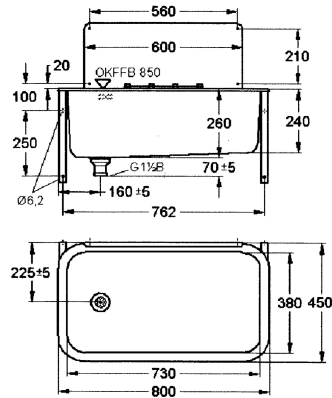

KWC SIRIUS Multi purpose sink

Modell-Linie: SIRIUS | SIRX356
Utslagsback | Diskho för flera ändamål

KWC-No.

2000103648

SIRIUS utility sink, dimensions 800 x 260 x 450 mm (W x H x D)

Wall mounted multi purpose sink, stainless steel, surface stain finished, material thickness 1.5 mm, seamless welded bowl, rounded edges. Without tap ledge, with folding grid and splashback, waste left centered, G 1 1/2 B waste and overflow set, with overflow, without rear upstand. With wall brackets, mounting

material included.

Dimensions 800 x 260 x 450 mm (W x H x D)
Inside dimensions 730 x 260 x 380 mm (W x H x D)
Splashback 600 x 250 mm (W x H)

Technical Data

Höjd på stänkskydd	250 mm
skål placering	Mitten
Skål konstruktion	Radie hörn
Skål.- skål djup	260 mm
Skål finish	Satin yta
Skål - djup	380 mm
Skål - vidd	730 mm
Borstar	WITHOUT BRUSHES
Avlopps tank	Nej
Galler	Gångjäm
Galler material	Rostfritt stål
Material	Rostfritt stål
Materialkod	1.4301
Materialkod galler	1.4301
Material tjocklek	1.5 mm
Antal avloppshål	1
Utloppets storlek	G 1 1/2 B
Övergripande djup	450 mm
Total höjd	260 mm
Total bredd	800 mm
Bräddavlopp	Ja
Bakre stöende	Nej
Tvättträfflor	Nej
Bräddavlopp	Ja
Utslagsback	Ja

Höjd på stänkskydd	250 mm
skål placering	Mitten
Skål konstruktion	Radie hörn
Skål.- skål djup	260 mm
Skål finish	Satin yta
Skål - djup	380 mm
Skål - vidd	730 mm
Borstar	WITHOUT BRUSHES
Avlopps tank	Nej
Galler	Gångjäm
Galler material	Rostfritt stål
Material	Rostfritt stål
Materialkod	1.4301
Materialkod galler	1.4301
Material tjocklek	1.5 mm
Antal avloppshål	1
Utloppets storlek	G 1 1/2 B
Övergripande djup	450 mm
Total höjd	260 mm
Total bredd	800 mm
Bräddavlopp	Ja
Bakre stöende	Nej
Tvättträfflor	Nej
Bräddavlopp	Ja
Utslagsback	Ja