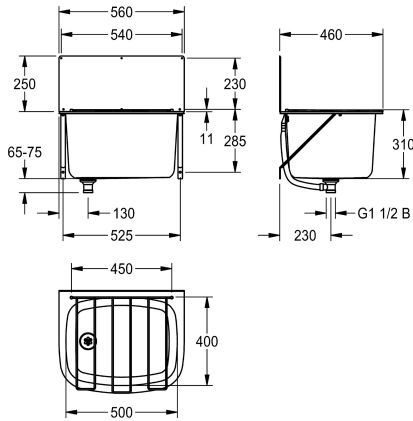

### KWC-No.

**2000103649**

SIRIUS utility sink, grid, splashback, dimensions 560 x 560 x 460 mm (W x H x D)

Multi-purpose sinks for wall mounting, made of 304 chrome-nickel steel, satin finished surface, seamless welded wash basin, rounded edges. Without tap ledge, with folding grid and splashback, waste fitting at the left in the middle, waste set with ball stop valve and overflow set DN 40, with overflow and rear upstand. With brackets, includes mounting material.

Material thickness 1.5 mm  
 Dimensions 560 x 310 x 460 mm (W x H x D)  
 Internal dimensions 500 x 310 x 400 mm (W x H x D)  
 Upstand 20 mm (H)  
 Splashback 560 x 250 mm (W x H)

### Technical Data

Höjd på stänkskydd	250 mm
skål placering	Mitten
Skål konstruktion	Radie hörn
Skål.- skål djup	310 mm
Skål finish	Satin yta
Skål - djup	400 mm
Skål - vidd	500 mm
Borstar	WITHOUT BRUSHES
Avlopps tank	Nej
Galler	Gångjärn
Galler material	Rostfritt stål
Material	Rostfritt stål
Materialkod	1.4301
Materialkod galler	1.4301
Material tjocklek	1.5 mm
Antal avloppshål	1
Utloppets storlek	G 1 1/2 B
Övergripande djup	460 mm
Total höjd	310 mm
Total bredd	560 mm
Bräddavlopp	Ja
Bakre stående	Nej
Tvätträfflor	Nej
Bräddavlopp	Ja

250 mm
Mitten
Radie hörn
310 mm
Satin yta
400 mm
500 mm
WITHOUT BRUSHES
Nej
Gångjärn
Rostfritt stål
Rostfritt stål
1.4301
1.4301
1.5 mm
1
G 1 1/2 B
460 mm
310 mm
560 mm
Ja
Nej
Nej
Ja