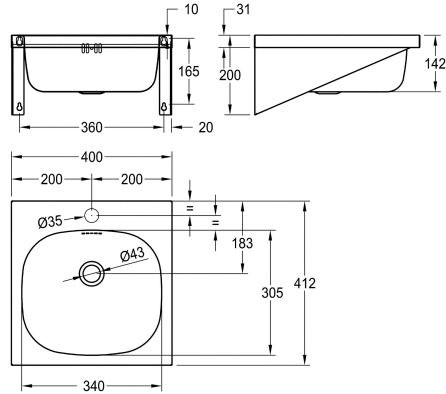

KWC ANIMA Singeltvättställ

Modell-Linie: ANIMA | WT400A-M
Tvättställ | Tvättställ

KWC-No.

2000103762

With 35 mm diameter tap hole, centered

Singeltvättställ för väggmontage, rostfritt stål, satin yta, godstjocklek 1 mm, sömlös svetsad skål med diameter 340 x 300 x 140, rektangulär form, 80 mm avsats för blandare, med

bräddavlopp, 1 1/4" avloppssil, centrerat avlopp, integrerade konsoler, levereras med skruv och plugg.

Technical Data

Typ av skål
skål placering
Skål.- skål djup
Skål finish
Skål - djup
Skål form
Skål - vidd
Färg
Material
Materialkod
Material tjocklek
Övergripande djup
Total höjd
Total bredd
Bräddavlopp
Breddavloppets placering
Bakre stäende
Vattenläs diameter
vattenläs ingår
Utslagsback
Ytfinish
Antal kranhål
Kranhålsdiameter
Kranhålsplacering
Kran hylla
Typ av montering

Tom skål
Mitten
142 mm
Satin yta
305 mm
Rektangel
340 mm
NO-COLOUR
Rostfritt stål
1.4301
1 mm
412 mm
200 mm
400 mm
Ja
Tillbaka
Nej
DN 32
Nej
Optimal
Satin yta
1
35 mm
Mitten
Ja
Väggmontering

KWC ANIMA Singeltvättställ

Modell-Linie: ANIMA | WT400A-M
Tvättställ | Tvättställ

Typ av avfallsbehållare

Avfalls håls placering

Avfalls håls beräkning

avfallsbehållare ingår

Avfalls storlek

ATT-WS-WASTESLEEVEINCL

Plugg avfall