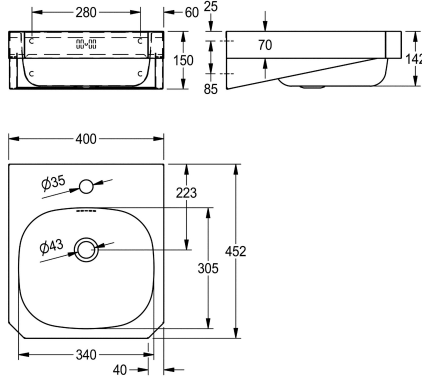

KWC ANIMA Singeltvättställ

Modell-Linie: ANIMA | WT400C-M
Tvättställ | Tvättställ

KWC-No.

2000103763

With 35 mm diameter tap hole, centered

Antal kranhåll

1

Singeltvättställ för väggmontage, rostfritt stål, satin yta, godstjocklek 1 mm, sömlös svetsad skål med diameter 340x300x140, rektangulär form, 120 mm avsats för blandare, med bräddavlopp.

1 1/4" avloppssil, centrerat avlopp, front med 45 hörn, integrerade konsoler, montering enligt EN 31, levereras med skruv och plugg.

Technical Data

Typ av skål
skål placering
Skål- skål djup
Skål finish
Skål - djup
Skål form
Skål - vidd
Färg
Material
Materialkod
Material tjocklek
Övergripande djup
Total höjd
Total bredd
Bräddavlopp
Breddavloppets placering
Bakre stående
Vattenlås diameter
vattenlås ingår
Utslagsback
Ytfinish
Antal kranhåll
Kranhållsdiameter
Kranhållsplacering
Kran hylla
Typ av montering

Tom skål
Mitten
142 mm
Satin yta
305 mm
Rundad rektangel
340 mm
NO-COLOUR
Rostfritt stål
1.4301
1 mm
452 mm
150 mm
400 mm
Ja
Tillbaka
Nej
DN 32
Nej
Optimal
Satin yta
1
35 mm
Mitten
Ja
Väggmontering

KWC ANIMA Singeltvättställ

Modell-Linie: ANIMA | WT400C-M
Tvättställ | Tvättställ

Typ av avfallsbehållare

Avfalls håls placering

Avfalls håls beräkning

avfallsbehållare ingår

Avfalls storlek

ATT-WS-WASTESLEEVEINCL

Plugg avfall