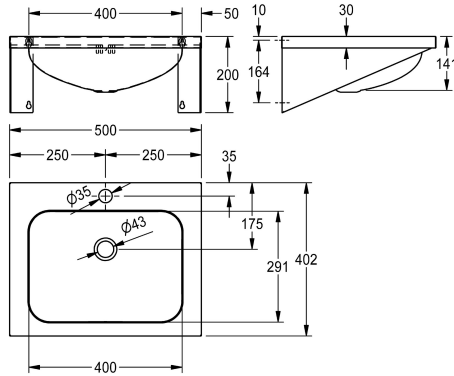

KWC ANIMA Singeltvättställ

Modell-Linie: ANIMA | WT500A-M
Tvättställ | Tvättställ

KWC-No.

2000103764

With 35 mm diameter tap hole, centered

Antal kranhål

1

Singeltvättställ för väggmontage, rostfritt stål, satin yta, godstjocklek 1 mm, sömlös svetsad skål med diameter 400 x 300 x 140, rektangulär form, 70 mm avsats för blandare, med

bräddavlopp, 1 1/4" avloppssil, centrerat avlopp, integrerade konsoler, levereras med skruv och plugg.

Technical Data

Typ av skål
skål placering
Skål.- skål djup
Skål finish
Skål - djup
Skål form
Skål - vidd
Färg
Material
Materialkod
Material tjocklek
Övergripande djup
Total höjd
Total bredd
Bräddavlopp
Breddavloppets placering
Bakre stäende
Vattenläs diameter
vattenläs ingår
Utslagsback
Ytfinish
Antal kranhål
Kranhålsdiameter
Kranhålsplacering
Kran hylla
Typ av montering

Tom skål
Mitten
141 mm
Satin yta
291 mm
Rektangel
400 mm
NO-COLOUR
Rostfritt stål
1.4301
1 mm
402 mm
200 mm
500 mm
Ja
Tillbaka
Nej
DN 32
Nej
Optimal
Satin yta
1
35 mm
Mitten
Ja
Väggmontering

KWC ANIMA Singeltvättställ

Modell-Linie: ANIMA | WT500A-M
Tvättställ | Tvättställ

Typ av avfallsbehållare

Avfalls håls placering

Avfalls håls beräkning

avfallsbehållare ingår

Avfalls storlek

ATT-WS-WASTESLEEVEINCL

Plugg avfall