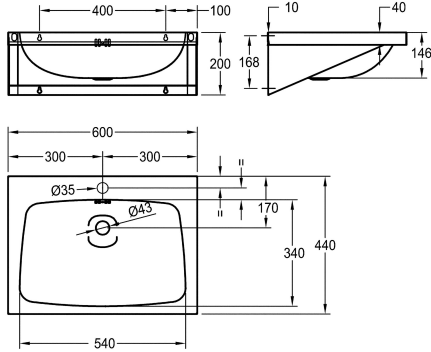

KWC ANIMA Singeltvättställ

Modell-Linie: ANIMA | WT600A-M
Tvättställ | Tvättställ

KWC-No.

203.0000.155

2000103765

With 35 mm diameter tap hole, centered

1

Singeltvättställ för väggmontage, rostfritt stål, satin yta, godstjocklek 1 mm, sömlös svetsad skål med diameter 550 x 350 x 140, rektangulär form, 75 mm avsats för blandare, med

bräddavlopp, 1 1/4" avloppssil, centrerat avlopp, integrerade konsoler, levereras med skruv och plugg.

Technical Data

Typ av skål
skål placering
Skål.- skål djup
Skål finish
Skål - djup
Skål form
Skål - vidd
Färg
Material
Materialkod
Material tjocklek
Övergripande djup
Total höjd
Total bredd
Bräddavlopp
Breddavloppets placering
Bakre stående
Vattenläs diameter
vattenläs ingår
Utslagsback
Ytfinish
Antal kranhål
Kranhålsdiameter
Kranhålsplacering
Kran hylla

Tom skål
Mitten
146 mm
Satin yta
340 mm
Rektangel
540 mm
NO-COLOUR
Rostfritt stål
1.4301
1 mm
440 mm
200 mm
600 mm
Ja
Tillbaka
Nej
DN 32
Nej
Optimal
Satin yta
1
35 mm
Mitten
Ja

KWC ANIMA Singeltvättställ

Modell-Linie: ANIMA | WT600A-M
Tvättställ | Tvättställ

Typ av montering
Typ av avfallsbehållare
Avfalls håls placering
Avfalls håls beräkning
avfallsbehållare ingår
Avfalls storlek
ATT-WS-WASTESLEEVEINCL