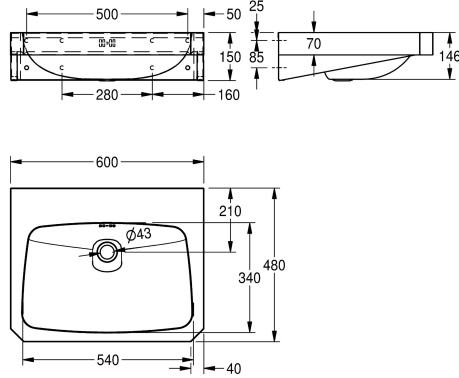

### KWC-No.

**2000103766**

With 35 mm diameter tap hole, centered

### Antal kranhåll

1

Singeltvättställ för väggmontage, rostfritt stål, satin yta, godstjocklek 1 mm, sömlös svetsad skål med diameter 550x350x140, rektangulär form, 90 mm avsats för blandare, med bräddavlopp, 1 1/4" avloppssil, centrerat avlopp, front med 45

Tom skål
Mitten
146 mm
Satin yta
340 mm
Rundad rektangel
540 mm
NO-COLOUR
Rostfritt stål
1.4301
1 mm
480 mm
150 mm
600 mm
Ja
Tillbaka
Nej
DN 32
Nej
Optimal
Satin yta
1
35 mm
Mitten
Ja
Väggmontering