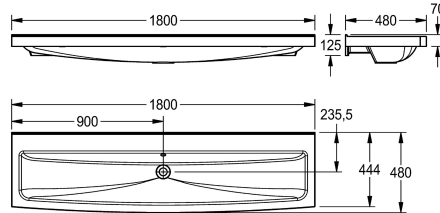

KWC SOLX Washtrough with 3 wash places

Modell-Linie: SOLX | SOLX1800
Tvättställ | Tvättränna

KWC-No.

2030005465

with 3 tap holes 35 mm diameter

Washtrough made of MIRANIT resin-bonded mineral material with smooth, pore-free surface (temperature resistant up to 80 °C). Colour Alpine white. Mounting on washbasin back panel. With tap ledge, without tap holes (tap drill points marked underneath) with overflow. Mounting material, waste kit and mounting template

included.

3 wash places
Width of wash place 600 mm
Dimensions 1800 x 480 x 170 mm (W x H x D)

Technical Data

Material
Materialkod
Antal avloppshål
Övergripande djup
Total höjd
Total bredd
Bakre stående
Utslagsback
Kran hylla
Typ av montering
Antal tvättplatser
Avfalls håls placering
Avfalls håls beräkning
avfallsbehållare ingår
Avfalls storlek

Mineralmaterial
Miranit
1
480 mm
170 mm
1,800 mm
Nej
Optimal
Ja
Väggmontering
3
Bakre mitten
235.5 mm
Ja
DN 32