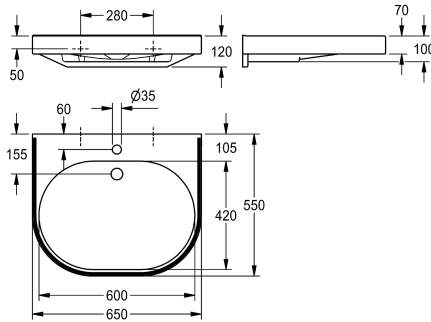

KWC VARIUScare Enkelt tvättställ

Modell-Linie: VARIUSCARE | ANMW500
Tvättställ | Tvättställ

KWC-No.

2030020956

Dimensions 650 x 120 x 550 mm (W x H x D) Recess dimensions 600 x 80 x 420 mm (W x H x D)

2030020959

Dimensions 550 x 120 x 450 mm (W x H x D) Recess dimensions 500 x 80 x 325 mm (W x H x D)

2030020962

Dimensions 450 x 100 x 350 mm (W x H x D) Recess dimensions 400 x 60 x 230 mm (W x H x D)

Övergripande djup

550 mm

450 mm

350 mm

Total bredd

650 mm

550 mm

450 mm

Enkelt VARIUScare tvättställ av det konsthartsbundna mineraliska materialet MIRANIT. Färgnyans alpinvit med färgrand (RAL 7022). Möjligt att köra in under, med integrerad handtagskant. Med sömlöst ingjuten skål utan bräddavlopp. Med hål för armatur. Formad bakdel med integrerade konsoler och fastsättningshål.

Bakre svallkant. Inklusive monteringsmaterial.

Mått 650 x 120 x 550 mm (B x H x D)
Skåldimensioner: 600 x 80 x 420 mm (B x H x D)

Technical Data

Barriär avgift

Ja

Typ av skål

Tom skål

skål placering

Mitten

Skål- skål djup

80 mm

Skål - djup

420 mm

Skål - vidd

600 mm

Färg

Alpinvit

Material

Mineralmaterial

Materialkod

Miranit

Övergripande djup

550 mm

Total höjd

120 mm

Total bredd

650 mm

Bräddavlopp

Nej

Bakre stående

Ja

Vattenläs diameter

DN 32

vattenläs ingår

Nej

Utslagsback

Nej

Antal kranhåll

1

Kranhållsdiameter

35 mm

Kranhållsplacering

Mitten