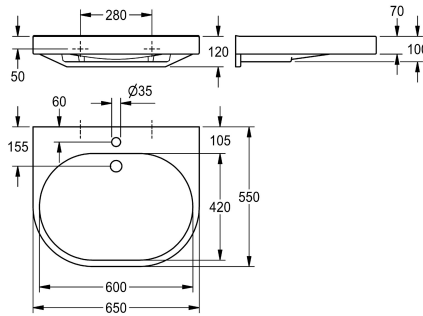

KWC VARIUScare Enkelt tvättställ

Modell-Linie: VARIUSCARE | ANMW501
Tvättställ | Tvättställ

KWC-No.

2030020958

Dimensions 650 x 120 x 550 mm (W x H x D) Recess dimensions 600 x 80 x 420 mm (W x H x D)

2030020961

Dimensions 550 x 120 x 450 mm (W x H x D) Recess dimensions 500 x 80 x 325 mm (W x H x D)

2030020963

Dimensions 450 x 100 x 350 mm (W x H x D) Recess dimensions 400 x 60 x 230 mm (W x H x D)

Övergripande djup

550 mm

450 mm

350 mm

Total bredd

650 mm

550 mm

450 mm

Enkelt VARIUScare tvättställ av det konsthartsbundna mineraliska materialet MIRANIT. Alpinvit. Möjligt att köra in under, med integrerad handtagskant. Med sömlöst ingjuten skål utan bräddavlopp. Med hål för armatur. Formad bakdel med integrerade konsoleer och fastsättningshål. Bakre svallkant. Inklusive

monteringsmaterial.

Mått 650 x 120 x 550 mm (B x H x D)
Skåldimensioner: 600 x 80 x 420 mm (B x H x D)

Technical Data

Barriär avgift

Ja

Typ av skål

Tom skål

skål placering

Mitten

Skål - skål djup

80 mm

Skål - djup

420 mm

Skål form

Oval

Skål - vidd

600 mm

Färg

Alpinvit

Material

Mineralmaterial

Materialkod

Miranit

Övergripande djup

550 mm

Total höjd

120 mm

Total bredd

650 mm

Bräddavlopp

Nej

Bakre stående

Ja

Vattenläs diameter

DN 32

vattenläs ingår

Nej

Utslagsback

Nej

Antal kranhåll

1

Kranhållsdiameter

35 mm