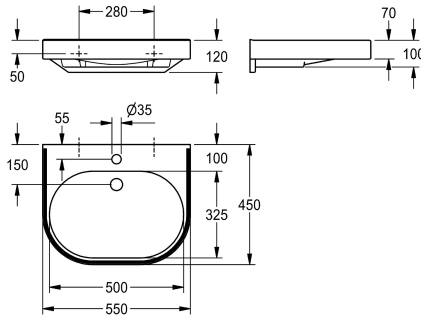

KWC VARIUScare Enkelt tvättställ

Modell-Linie: VARIUSCARE | ANMW502
Tvättställ | Tvättställ

KWC-No.

2030020956

Dimensions 650 x 120 x 550 mm (W x H x D) Recess dimensions 600 x 80 x 420 mm (W x H x D)

2030020959

Dimensions 550 x 120 x 450 mm (W x H x D) Recess dimensions 500 x 80 x 325 mm (W x H x D)

2030020962

Dimensions 450 x 100 x 350 mm (W x H x D) Recess dimensions 400 x 60 x 230 mm (W x H x D)

Övergripande djup

Bakre svallkant. Inklusive monteringsmaterial.

Mått 550 x 120 x 450 mm (B x H x D)
Skåldimensioner: 500 x 80 x 325 mm (B x H x D)

Technical Data

Barriär avgift

Ja

Typ av skål

Tom skål

skål placering

Mitten

Skål - skål djup

80 mm

Skål - djup

325 mm

Skål - vidd

500 mm

Färg