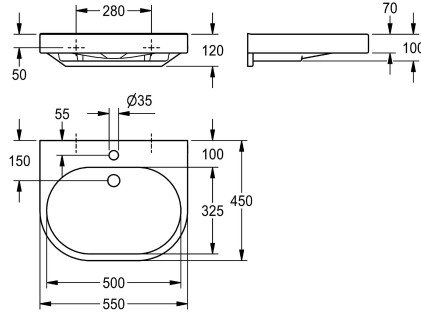

KWC VARIUScare Enkelt tvättställ

Modell-Linie: VARIUSCARE | ANMW503
Tvättställ | Tvättställ

KWC-No.

2030020958

Dimensions 650 x 120 x 550 mm (W x H x D) Recess dimensions 600 x 80 x 420 mm (W x H x D)

2030020961

Dimensions 550 x 120 x 450 mm (W x H x D) Recess dimensions 500 x 80 x 325 mm (W x H x D)

2030020963

Dimensions 450 x 100 x 350 mm (W x H x D) Recess dimensions 400 x 60 x 230 mm (W x H x D)

Övergripande djup

550 mm

450 mm

350 mm

Total bredd

650 mm

550 mm

450 mm

Enkelt VARIUScare tvättställ av det konsthartsbundna mineraliska materialet MIRANIT. Alpinvit. Möjligt att köra in under, med integrerad handtagskant. Med sömlöst ingjuten skål utan bräddavlopp. Med hål för armatur. Formad bakdel med integrerade konsoleer och fastsättningshål. Bakre svallkant. Inklusive

monteringsmaterial.

Mått 550 x 120 x 450 mm (B x H x D)
Skåldimensioner: 500 x 80 x 325 mm (B x H x D)

Technical Data

Barriär avgift

Ja

Typ av skål

Tom skål

skål placering

Mitten

Skål - skål djup

80 mm

Skål - djup

325 mm

Skål - vidd

500 mm

Färg

Alpinvit

Material

Mineralmaterial

Materialkod

Miranit

Övergripande djup

450 mm

Total höjd

120 mm

Total bredd

550 mm

Bräddavlopp

Nej

Bakre stående

Ja

Vattenlösls diameter

DN 32

vattenlös ingår

Nej

Utslagsback

Nej

Antal kranhål

1

Kranhålsdiameter

35 mm

Kranhålsplacering

Mitten