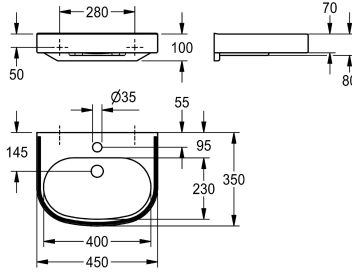

KWC VARIUScare Enkelt tvättställ

Modell-Linie: VARIUSCARE | ANMW504
Tvättställ | Tvättställ

KWC-No.

2030020956

Dimensions 650 x 120 x 550 mm (W x H x D) Recess dimensions 600 x 80 x 420 mm (W x H x D)

2030020959

Dimensions 550 x 120 x 450 mm (W x H x D) Recess dimensions 500 x 80 x 325 mm (W x H x D)

2030020962

Dimensions 450 x 100 x 350 mm (W x H x D) Recess dimensions 400 x 60 x 230 mm (W x H x D)

Övergripande djup

skål utan bräddavlopp. Med hål för armatur. Formad bakdel med integrerade konsoler och fastsättningshål. Bakre svallkant. Inklusive monteringsmaterial.
Mått 450 x 100 x 350 mm (B x H x D)
Skåldimensioner: 400 x 60 x 230 mm (B x H x D)

Mineralmaterial

Materialkod

Miranit

Övergripande djup

350 mm

Total höjd

100 mm

Total bredd