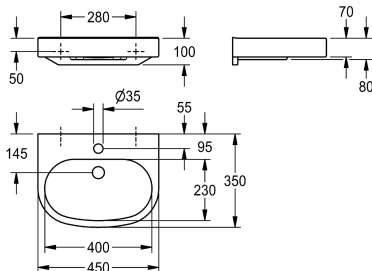

KWC VARIUScare Enkelt tvättställ

Modell-Linie: VARIUSCARE | ANMW505
Tvättställ | Tvättställ

KWC-No.

2030020958

Dimensions 650 x 120 x 550 mm (W x H x D) Recess dimensions 600 x 80 x 420 mm (W x H x D)

2030020961

Dimensions 550 x 120 x 450 mm (W x H x D) Recess dimensions 500 x 80 x 325 mm (W x H x D)

2030020963

Dimensions 450 x 100 x 350 mm (W x H x D) Recess dimensions 400 x 60 x 230 mm (W x H x D)

Övergripande djup

550 mm

450 mm

350 mm

Total bredd

650 mm

550 mm

450 mm

Enkelt VARIUScare tvättställ av det konsthartsbundna mineraliska materialet MIRANIT. Alpinvit. Möjligt att köra in under, med integrerad handtagskant. Med sömlöst ingjuten skål utan bräddavlopp. Med hål för armatur. Formad bakdel med integrerade konsoleer och fastsättningshål. Bakre svallkant. Inklusive

monteringsmaterial.

Mått 450 x 100 x 350 mm (B x H x D)
Skåldimensioner: 400 x 60 x 230 mm (B x H x D)

Technical Data

Barriär avgift

Ja

Typ av skål

Tom skål

skål placering

Mitten

Skål- skål djup

60 mm

Skål - djup

230 mm

Skål - vidd

400 mm

Färg

Alpinvit

Material

Mineralmaterial

Materialkod

Miranit

Övergripande djup

350 mm

Total höjd

100 mm

Total bredd

450 mm

Bräddavlopp

Nej

Bakre stående

Ja

Vattenlås diameter

DN 32

vattenlås ingår

Nej

Utslagsback

Nej

Antal kranhål

1

Kranhålsdiameter

35 mm

Kranhålsplacering

Mitten