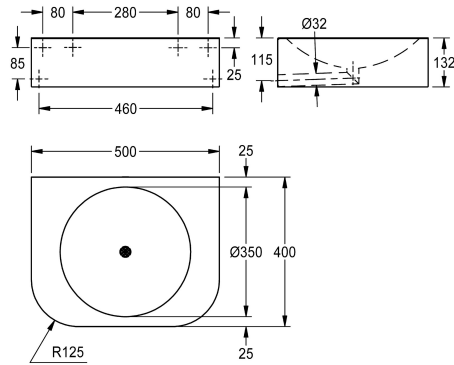

KWC ANIMA Single washbasin

Modell-Linie: ANIMA | ANMX502
Tvättställ | Tvättställ

KWC-No.

2030029755

Dimensions 500 x 132 x 400 mm (W x H x D)

Single wash stand for wall-mounting, chrome-nickel steel, surface silk matt, material thickness 1.5 mm, barrier-free wash stand in acc. with SIA 500, seamlessly welded round basin, basin diameter of 350 mm, rectangular wash stand shape with front corners rounded, no bank of fittings, seamlessly integrated plug strainer and

drainpipe DN 32, siphon mounted under plaster, not included, integrated and reinforced assembly panel measuring 280 mm, includes stainless steel screws and rawl plugs.

Dimensions 500 x 132 x 400 mm (W x H x D)

Technical Data

Typ av skål
Skål- skål djup
Skål form
Skål - vidd
Material
Materialkod
Material tjocklek
Övergripande djup
Total höjd
Total bredd
Bräddavlopp
vattenlös ingår
Typ av montering
Avfalls håls placering
avfallsbehållare ingår

Samma utrymme
83 mm
Rund
350 mm
Rostfritt stål
1.4301
1.5 mm
400 mm
132 mm
500 mm
Nej
Nej
Väggmontering
Mitten
Ja