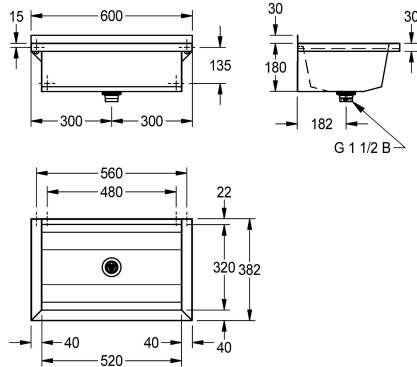

KWC PLANOX Foglost svetsad radtvättställ

Modell-Linie: PLANOX | PL6
Tvättställ | Tvättränna

KWC-No.

2030043777
Length 600 mm

2030043778
Length 800 mm

2030043779
Length 1200 mm

2030043780
Length 1600 mm

2030043781
Length 1800 mm

2030043782
Length 2400 mm

2030043783
Length 3000 mm

Total bredd

600 mm

800 mm

1,200 mm

1,600 mm

1,800 mm

2,400 mm

3,000 mm

PLANOX foglost svetsad radtvättställ för väggmontering, kromnickelstål, sidenmatt yta, godstjocklek radtvättställ 0,8 mm/sidopaneler 1,2 mm, sidopaneler med integrerade väggkonsoler, utan avsats för blandare och utan bräddavlopp, 40 mm bakkant, avlopp i mitten, silventil G 1 1/2B, inkluderar

monteringsmaterial. Från 1800 mm längd ingår en ytterligare konsol i leveransomfånget. Speciallängder finns på förfrågan.

Mått 600 x 210 x 382 mm (B x H x D)

Technical Data

Höjd på stänkskydd

30 mm

Skål - skål djup

180 mm

Skål - djup

320 mm

Skål - vidd

520 mm

Material

Rostfritt stål

Materialkod

1.4301

Antal avloppshål

1

Övergripande djup

382 mm

Total höjd

210 mm

Total bredd

600 mm

Bakre stående

Nej

Utslagsback

Optimal

Ytfinish

Satin yta

Kran hylla

Nej

Typ av montering

Väggmontering

Typ av avfallsbehållare

Perforerad avloppsil