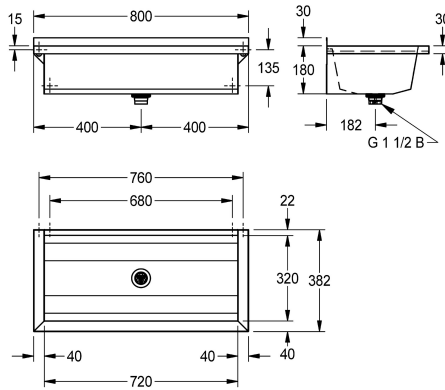

KWC PLANOX Foglost svetsad radtvättställ

Modell-Linie: PLANOX | PL8
Tvättställ | Tvättränna

KWC-No.

2030043777
Length 600 mm

2030043778
Length 800 mm

2030043779
Length 1200 mm

2030043780
Length 1600 mm

2030043781
Length 1800 mm

2030043782
Length 2400 mm

2030043783
Length 3000 mm

Total bredd

600 mm

800 mm

1,200 mm

1,600 mm

1,800 mm

2,400 mm

3,000 mm

PLANOX foglost svetsad radtvättställ för väggmontering, kromnickelstål, sidenmatt yta, godstjocklek radtvättställ 0,8 mm/sidopaneler 1,2 mm, sidopaneler med integrerade väggkonsoler, utan avsats för blandare och utan bräddavlopp, 40 mm bakkant, avlopp i mitten, silventil G 1 1/2B, inkluderar

monteringsmaterial. Från 1800 mm längd ingår en ytterligare konsol i leveransomfånget. Speciallängder finns på förfrågan.

Mått 800 x 210 x 382 mm (B x H x D)

Technical Data

Höjd på stänkskydd

30 mm

Skål - skål djup

180 mm

Skål - djup

320 mm

Skål - vidd

720 mm

Material

Rostfritt stål

Materialkod

1.4301

Antal avloppshål

1

Övergripande djup

382 mm

Total höjd

210 mm

Total bredd

800 mm

Bakre stående

Nej

Utslagsback

Optimal

Ytfinish

Satin yta

Kran hylla

Nej

Typ av montering

Väggmontering

Typ av avfallsbehållare

Perforerad avloppsil