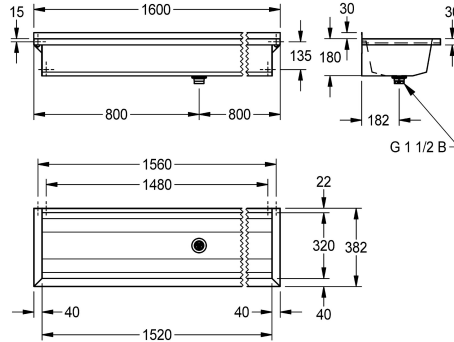

KWC PLANOX

Foglost svetsad radtvättställ

Modell-Linie: PLANOX | PL16

Tvättställ | Tvättränna

KWC-No.

2030043777

Length 600 mm

2030043778

Length 800 mm

2030043779

Length 1200 mm

2030043780

Length 1600 mm

2030043781

Length 1800 mm

2030043782

Length 2400 mm

2030043783

Length 3000 mm

Total bredd

600 mm

800 mm

1,200 mm

1,600 mm

1,800 mm

2,400 mm

3,000 mm

PLANOX foglost svetsad radtvättställ för väggmontering, kromnickelstål, sidenmatt yta, godsstjocklek radtvättställ 0,8 mm/sidopaneler 1,2 mm, sidopaneler med integrerade väggkonsoler, utan avsats för blandare och utan bräddavlopp, 40 mm bakkant, avlopp i mitten, silventil G 1 1/2B, inkluderar

monteringsmaterial. Från 1800 mm längd ingår en ytterligare konsol i leveransomfånget. Speciallängder finns på förfrågan.

Mått 1600 x 210 x 382 mm (B x H x D)

Technical Data

Höjd på stänkskydd

30 mm

Skål - skål djup

180 mm

Skål - djup

320 mm

Skål - vidd

1,520 mm

Material

Rostfritt stål

Materialkod

1.4301

Antal avloppshål

1

Övergripande djup

382 mm

Total höjd

210 mm

Total bredd

1,600 mm

Bakre stående

Nej

Utslagsback

Optimal

Ytfinish

Satin yta

Kran hylla

Nej

Typ av montering

Väggmontering

Typ av avfallsbehållare

Perforerad avloppsil