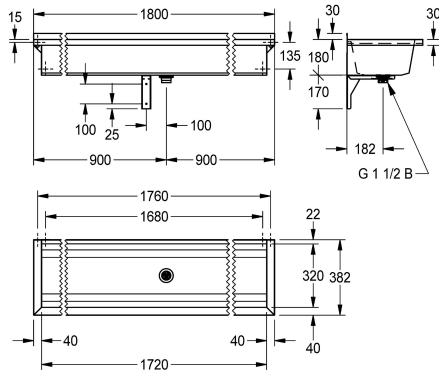

KWC PLANOX

Foglost svetsad radtvättställ

Modell-Linie: PLANOX | PL18

Tvättställ | Tvättränna

KWC-No.

2030043777

Length 600 mm

2030043778

Length 800 mm

2030043779

Length 1200 mm

2030043780

Length 1600 mm

2030043781

Length 1800 mm

2030043782

Length 2400 mm

2030043783

Length 3000 mm

Total bredd

600 mm

800 mm

1,200 mm

1,600 mm

1,800 mm

2,400 mm

3,000 mm

PLANOX foglost svetsad radtvättställ för väggmontering, kromnickelstål, sidenmatt yta, godsstjocklek radtvättställ 0,8 mm/sidopaneler 1,2 mm, sidopaneler med integrerade väggkonsoler, utan avsats för blandare och utan bräddavlopp, 40 mm bakkant, avlopp i mitten, silventil G 1 1/2B, inkluderar

monteringsmaterial. Från 1800 mm längd ingår en ytterligare konsol i leveransomfånget. Speciallängder finns på förfrågan.

Mått 1800 x 210 x 382 mm (B x H x D)

Technical Data

Höjd på stänkskydd

30 mm

Skål - skål djup

180 mm

Skål - djup

320 mm

Skål - vidd

1,720 mm

Material

Rostfritt stål

Materialkod

1.4301

Antal avloppshål

1

Övergripande djup

382 mm

Total höjd

210 mm

Total bredd

1,800 mm

Bakre stående

Nej

Utslagsback

Optimal

Ytfinish

Satin yta

Kran hylla

Nej

Typ av montering

Väggmontering

Typ av avfallsbehållare

Perforerad avloppsil