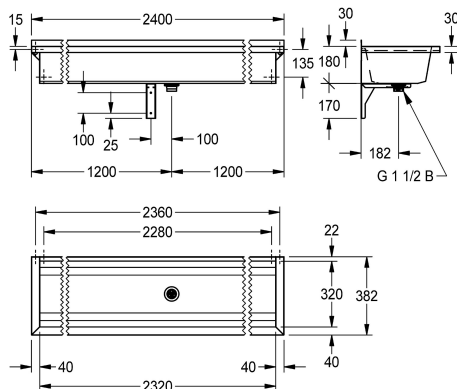

KWC PLANOX Foglost svetsad radtvättställ

Modell-Linie: PLANOX | PL24
Tvättställ | Tvättränna

KWC-No.

2030043777

Length 600 mm

2030043778

Length 800 mm

2030043779

Length 1200 mm

2030043780

Length 1600 mm

2030043781

Length 1800 mm

2030043782

Length 2400 mm

2030043783

Length 3000 mm

Total bredd

600 mm

800 mm

1,200 mm

1,600 mm

1,800 mm

2,400 mm

3,000 mm

PLANOX foglost svetsad radtvättställ för väggmontering, kromnickelstål, sidenmatt yta, godsstjocklek radtvättställ 0,8 mm/sidopaneler 1,2 mm, sidopaneler med integrerade väggkonsoler, utan avsats för blandare och utan bräddavlopp, 40 mm bakkant, avlopp i mitten, silventil G 1 1/2B, inkluderar

monteringsmaterial. Från 1800 mm längd ingår en ytterligare konsol i leveransomfånget. Speciallängder finns på förfrågan.

Mått 2400 x 210 x 382 mm (B x H x D)

Technical Data

Höjd på stänkskydd

30 mm

Skål - skål djup

180 mm

Skål - djup

320 mm

Skål - vidd

2,320 mm

Material

Rostfritt stål

Materialkod

1.4301

Antal avloppshål

1

Övergripande djup

382 mm

Total höjd

210 mm

Total bredd

2,400 mm

Bakre stående

Nej

Utslagsback

Optimal

Ytfinish

Satin yta

Kran hylla

Nej

Typ av montering

Väggmontering

Typ av avfallsbehållare

Perforerad avloppsil