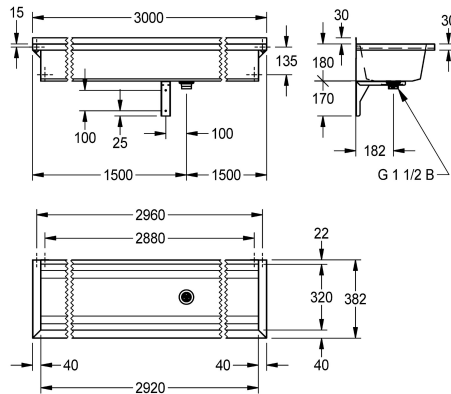

KWC PLANOX Foglost svetsad radtvättställ

Modell-Linie: PLANOX | PL30
Tvättställ | Tvättränna

KWC-No.

2030043777
Length 600 mm

2030043778
Length 800 mm

2030043779
Length 1200 mm

2030043780
Length 1600 mm

2030043781
Length 1800 mm

2030043782
Length 2400 mm

2030043783
Length 3000 mm

Total bredd

600 mm

800 mm

1,200 mm

1,600 mm

1,800 mm

2,400 mm

3,000 mm

PLANOX foglost svetsad radtvättställ för väggmontering, kromnickelstål, sidenmatt yta, godsstjocklek radtvättställ 0,8 mm/sidopaneler 1,2 mm, sidopaneler med integrerade väggkonsoler, utan avsats för blandare och utan bräddavlopp, 40 mm bakkant, avlopp i mitten, silventil G 1 1/2B, inkluderar

monteringsmaterial. Från 1800 mm längd ingår en ytterligare konsol i leveransomfånget. Speciallängder finns på förfrågan.

Mått 3000 x 210 x 382 mm (B x H x D)

Technical Data

Höjd på stänkskydd

30 mm

Skål - skål djup

180 mm

Skål - djup

320 mm

Skål - vidd

2,920 mm

Material

Rostfritt stål

Materialkod

1.4301

Antal avloppshål

1

Övergripande djup

382 mm

Total höjd

210 mm

Total bredd

3,000 mm

Bakre stående

Nej

Utslagsback

Optimal

Ytfinish

Satin yta

Kran hylla

Nej

Typ av montering

Väggmontering

Typ av avfallsbehållare

Perforerad avloppsil