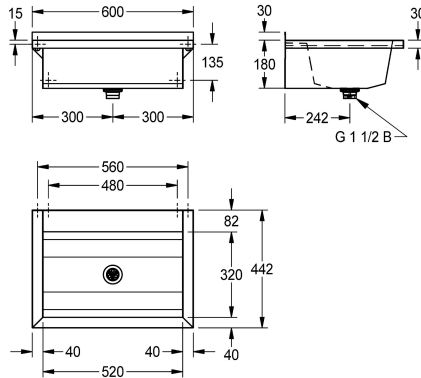

KWC PLANOX Ofglöst svetsad radtvättställ

Modell-Linie: PLANOX | PL6T
Tvättställ | Tvättränna

KWC-No.

2030043784
Length 600 mm

2030043785
Length 800 mm

2030043786
Length 1200 mm

2030043787
Length 1600 mm

2030043788
Length 1800 mm

2030043789
Length 2400 mm

2030043790
Length 3000 mm

Total bredd

600 mm

800 mm

1,200 mm

1,600 mm

1,800 mm

2,400 mm

3,000 mm

PLANOX ofglöst svetsad radtvättställ för väggmontering, kromnickelstål, sidenmatt yta, godstjocklek radtvättställ 0,8 mm/sidopaneler 1,2 mm, sidopaneler med integrerade väggkonsoler, infälld avsats för blandare 80 mm, utan hål för blandare och utan bräddavlopp, 40 mm bakkant, avlopp i mitten,

silventil G 1 1/2B, inkluderar monteringsmaterial. Från 1800 mm längd ingår en ytterligare konsol i leveransomfånget. Speciallängder finns på förfrågan.

Mått 600 x 210 x 442 mm (B x H x D)

Technical Data

Höjd på stänkskydd

30 mm

Skål- skål djup

180 mm

Skål - djup

320 mm

Skål - vidd

520 mm

Material

Rostfritt stål

Materialkod

1.4301

Antal avloppshål

1

Övergripande djup

442 mm

Total höjd

210 mm

Total bredd

600 mm

Bakre stående

Nej

Utslagsback

Optimal

Ytfinish

Satin yta

Kran hylla

Ja

Typ av montering

Väggmontering

Typ av avfallsbehållare

Perforerad avloppsil