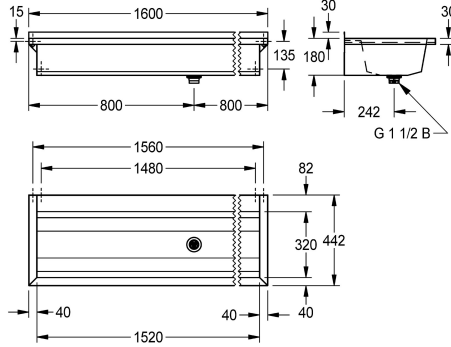

KWC PLANOX

Ofglöst svetsad radtvättställ

Modell-Linie: PLANOX | PL16T

Tvättställ | Tvättränna

KWC-No.

2030043784

Length 600 mm

2030043785

Length 800 mm

2030043786

Length 1200 mm

2030043787

Length 1600 mm

2030043788

Length 1800 mm

2030043789

Length 2400 mm

2030043790

Length 3000 mm

Total bredd

600 mm

800 mm

1,200 mm

1,600 mm

1,800 mm

2,400 mm

3,000 mm

PLANOX ofglöst svetsad radtvättställ för väggmontering, kromnickelstål, sidenmatt yta, godsstjocklek radtvättställ 0,8 mm/sidopaneler 1,2 mm, sidopaneler med integrerade väggkonsoler, infälld avsats för blandare 80 mm, utan hål för blandare och utan bräddavlopp, 40 mm bakkant, avlopp i mitten,

silventil G 1 1/2B, inkluderar monteringsmaterial. Från 1800 mm längd ingår en ytterligare konsol i leveransomfånget. Speciallängder finns på förfrågan.

Mått 1600 x 210 x 442 mm (B x H x D)

Technical Data

Höjd på stänkskydd

30 mm

Skål - skål djup

180 mm

Skål - djup

320 mm

Skål - vidd

1,520 mm

Material

Rostfritt stål

Materialkod

1.4301

Antal avloppshål

1

Övergripande djup

442 mm

Total höjd

210 mm

Total bredd

1,600 mm

Bakre stående

Nej

Utslagsback

Optimal

Ytfinish

Satin yta

Kran hylla

Ja

Typ av montering

Väggmontering

Typ av avfallsbehållare

Perforerad avloppsil