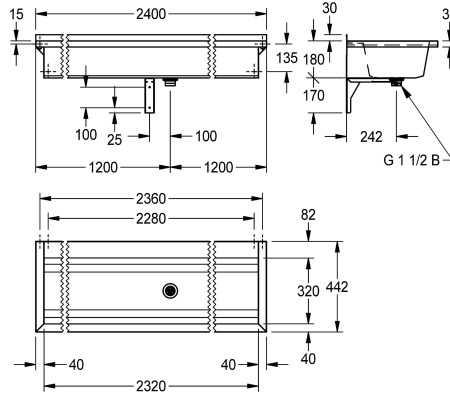

#### KWC-No.

**2030043784**

Length 600 mm

**2030043785**

Length 800 mm

**2030043786**

Length 1200 mm

**2030043787**

Length 1600 mm

**2030043788**

Length 1800 mm

**2030043789**

Length 2400 mm

**2030043790**

Length 3000 mm

silventil G 1 1/2B, inkluderar monteringsmaterial. Från 1800 mm längd ingår en ytterligare konsol i leveransomfånget. Speciallängder finns på förfrågan.

Mått 2400 x 210 x 442 mm (B x H x D)

442 mm

Total höjd

210 mm

Total bredd

2,400 mm

Bakre stående

Nej

Utslagsback