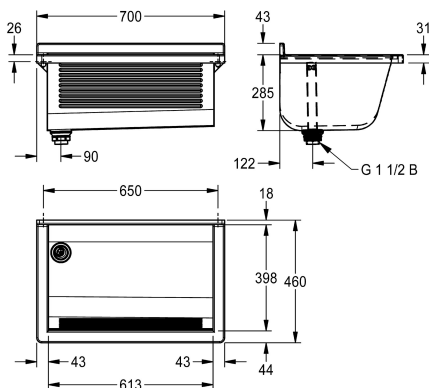

#### KWC-No.

**2030045749**

SIRIUS washing trough, dimensions 700 x 325 x 460 mm (W x H x D)

**2030045750**

right hand waste

SIRIUS tvättlåda för väggmontering, kromnickelstål, sidenmatt yta, godstjocklek tvättlåda 0,8 mm/sidopaneler 1,2 mm, sidopaneler med integrerade väggkonsoler, foglös svetsning, räfflad frampanel, utan avsats för blandare 70 mm, utan bräddavlopp, med grå plastram, 43 mm bakkant, avlopp till vänster, stigorrsväntil G 1 1/2

#### Avfalls håls placering

Vänster bakre hörnet

Höger bakre hörn

B av plast, avtagbar hömskyddsplåt, inklusive monteringsmaterial.

Mått 700 x 328 x 460 mm (B x H x D)  
Skålmått 613 x 285 x 398 mm (B x H x D)

285 mm

Skål finish

Satin yta

Skål - djup

398 mm

Skål - vidd

613 mm

Borstar

460 mm

Total höjd

328 mm

Total bredd

700 mm

Bräddavlopp

Stående överfyllnadsrör

Bakre stående