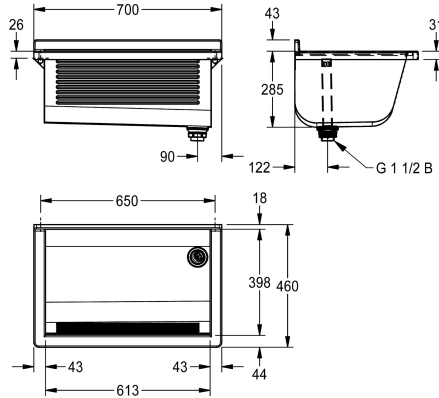

KWC SIRIUS

Tvättlåda

Modell-Linie: SIRIUS | BS312N

Utslagsback | Diskho för flera ändamål

KWC-No.

2030045749

SIRIUS washing trough, dimensions 700 x 325 x 460 mm (W x H x D)

2030045750

right hand waste

Avfalls håls placering

Vänster bakre hörnet

Höger bakre hörn

SIRIUS tvättlåda för väggmontering, kromnickelstål, sidenmatt yta, godstjocklek tvättlåda 0,8 mm/sidopaneler 1,2 mm, sidopaneler med integrerade väggkonsoler, foglös svetsning, räfflad frampanel, utan avsats för blandare 70 mm, utan bräddavlopp, med grå plastram, 43 mm bakkant, avlopp till höger, stigrörsventil G 1 1/2 B

av plast, avtagbar hörnskyddsplåt, inklusive monteringsmaterial.

Mått 700 x 328 x 460 mm (B x H x D)
Skålmått 613 x 285 x 398 mm (B x H x D)

Technical Data

Höjd på stänkskydd	45 mm
skål placering	Mitten
Skål konstruktion	Rätvinkligt hörn
Skål- skål djup	285 mm
Skål finish	Satin yta
Skål - djup	398 mm
Skål - vidd	613 mm
Borstar	WITHOUT BRUSHES
Avlopps tank	Nej
Galler	Nej
Material	Rostfritt stål
Materialkod	1.4301
Material tjocklek	0.8 mm
Antal avloppshål	1
Utloppets storlek	G 1 1/2 B
Övergripande djup	460 mm
Total höjd	328 mm
Total bredd	700 mm
Bräddavlopp	Stående överfyllnadsrör
Bakre stående	Nej
Tvätträfflor	Ja
Bräddavlopp	Nej
Utslagsback	Nej

Höjd på stänkskydd	45 mm
skål placering	Mitten
Skål konstruktion	Rätvinkligt hörn
Skål- skål djup	285 mm
Skål finish	Satin yta
Skål - djup	398 mm
Skål - vidd	613 mm
Borstar	WITHOUT BRUSHES
Avlopps tank	Nej
Galler	Nej
Material	Rostfritt stål
Materialkod	1.4301
Material tjocklek	0.8 mm
Antal avloppshål	1
Utloppets storlek	G 1 1/2 B
Övergripande djup	460 mm
Total höjd	328 mm
Total bredd	700 mm
Bräddavlopp	Stående överfyllnadsrör
Bakre stående	Nej
Tvätträfflor	Ja
Bräddavlopp	Nej
Utslagsback	Nej