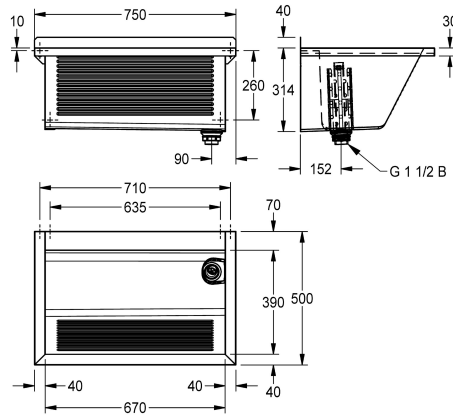

KWC SIRIUS

Tvättlåda för väggmontering

Modell-Linie: SIRIUS | BS314N

Utslagsback | Diskho för flera ändamål

KWC-No.

2030045753

washing trough, dimensions 750 x 360 x 500 mm (W x H x D)

2030045754

right hand waste

Avfalls håls placering

Vänster bakre hörnet

Höger bakre hörn

SIRIUS tvättlåda för väggmontering, kromnickelstål, sidenmatt yta, godstjocklek tvättlåda 0,8 mm/sidopaneler 1,2 mm, sidopaneler med integrerade väggkonsoler, foglös svetsning, räfflad frampanel, infälld avsats för blandare 70 mm, utan bräddavlopp, 40 mm bakkant, avlopp till höger, stigrörsventil G 1 1/2 B av plast,

avtagbar hömskyddsplåt, inklusive monteringsmaterial.

Mått 750 x 354 x 500 mm (B x H x D)

Skålmått 670 x 314 x 390 mm (B x H x D)

Technical Data

Höjd på stänkskydd

40 mm

skål placering

Mitten

Utløpets storlek

G 1 1/2 B

Övergripande djup

500 mm

Total höjd

354 mm

Total bredd

750 mm