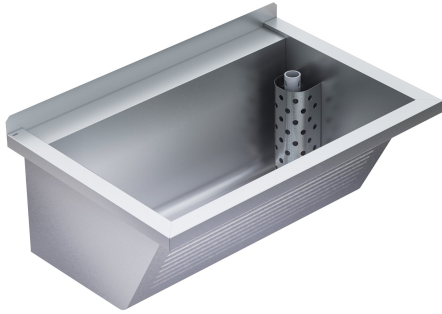

KWC SIRIUS

Tvättlåda för väggmontering

Modell-Linie: SIRIUS | BS314N

Utslagsback | Diskho för flera ändamål

KWC-No.

2030045753

washing trough, dimensions 750 x 360 x 500 mm (W x H x D)

2030045754

right hand waste

Avfalls håls placering

Vänster bakre hörnet

Höger bakre hörn

SIRIUS tvättlåda för väggmontering, kromnickelstål, sidenmatt yta, godstjocklek tvättlåda 0,8 mm/sidopaneler 1,2 mm, sidopaneler med integrerade väggkonsoler, foglös svetsning, räfflad frampanel, infälld avsats för blandare 70 mm, utan bräddavlopp, 40 mm bakkant, avlopp till höger, stigrörsventil G 1 1/2 B av plast,

avtagbar hömskyddsplåt, inklusive monteringsmaterial.

Mått 750 x 354 x 500 mm (B x H x D)

Skålmått 670 x 314 x 390 mm (B x H x D)

Technical Data

Höjd på stänkskydd

40 mm

skål placering

Mitten

Skål konstruktion

Rätvinkligt hörn

Skål.- skål djup

314 mm

Skål finish

Satin yta

Skål - djup

390 mm