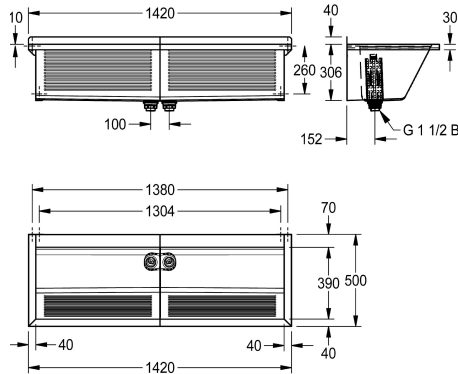

#### KWC-No.

**2030045755**

SIRIUS washing trough, dimensions 1420 x 360 x 500 mm (W x H x D)

SIRIUS tvättlåda med 2 skålar för väggmontering, kromnickelstål, sidenmatt yta, godstjocklek tvättlåda 0,8 mm/sidopaneler 1,2 mm, foglösa sidopaneler med integrerade väggkonsoler, foglös svetsning, räfflad frampanel, infälld avsats för blandare 70 mm, utan bräddavlopp, 40 mm bakkant, avlopp i mitten, 2

stigrörsventiler G 1 1/2 B av plast, avtagbara hömskyddsplåtar, inklusive monteringsmaterial.

Mått 1420 x 346 x 500 mm (B x H x D)  
Skålmått 670 x 306 x 390 mm (B x H x D)

#### Technical Data

Höjd på stänkskydd

40 mm

skål placering

Mitten

Skål.- skål djup

306 mm

Skål finish

Rostfritt stål

Materialkod

1.4301

Övergripande djup

500 mm

Total höjd

346 mm

Total bredd