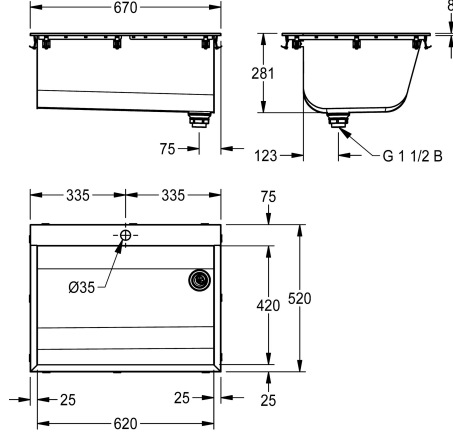

KWC SIRIUS

Tvättlåda

Modell-Linie: SIRIUS | BS323N

Utslagsback | Diskho för flera ändamål

KWC-No.

2030045756

SIRIUS washing trough, dimensions 670 x 285 x 520 mm (W x H x D)

2030045757

without tap hole

Antal kranhåll

1

SIRIUS tvättlåda för iläggsmontering, kromnickelstål, sidenmatt yta, godstjocklek tvättlåda 0,8 mm/sidopaneler 1,2 mm, foglös svetsning, slät frampanel, avsats för blandare 75 mm, med hål för blandare 35 mm, utan bräddavlopp, avlopp till höger, stigrörsventil G 1 1/2 B av plast, inklusive packning och fästthakar för

iläggsmontering.

Mått 670 x 281 x 520 mm (B x H x D)
Skålmått 620 x 281 x 420 mm (B x H x D)
Hålmått 655 x 505 mm (B x D)

Technical Data

Skål placering
Skål konstruktion
Skål.- skål djup
Skål finish
Skål - djup
Skål - vidd
Borstar
Avlopps tank
Galler
Material
Materialkod
Material tjocklek
Antal avloppshål
Utloppets storlek
Övergripande djup
Total höjd
Total bredd
Bräddavlopp
Bakre stående
Tvättträfflor
Bräddavlopp
Utslagsback
Avlopps brunn

Mitten
Rätvinkligt hörn
281 mm
Satin yta
420 mm
620 mm
WITHOUT BRUSHES
Nej
Nej
Rostfritt stål
1.4301
0.8 mm
1
G 1 1/2 B
520 mm
281 mm
670 mm
Stående överfyllna dsrör
Nej
Nej
Nej
Nej
Nej

KWC SIRIUS

Tvättlåda