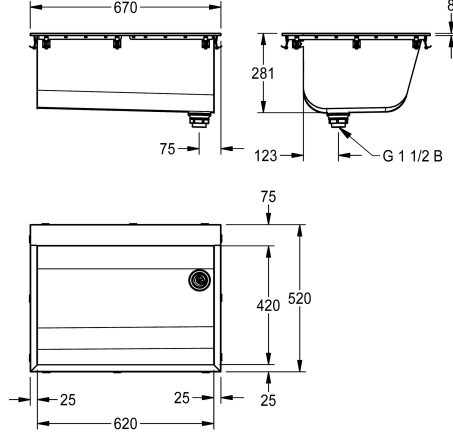

KWC SIRIUS

Tvättlåda

Modell-Linie: SIRIUS | BS324N

Utslagsback | Diskho för flera ändamål

KWC-No.

2030045756

SIRIUS washing trough, dimensions 670 x 285 x 520 mm (W x H x D)

2030045757

without tap hole

Antal kranhåll

1

SIRIUS tvättlåda för iläggsmontering, kromnickelstål, sidenmatt yta, godstjocklek tvättlåda 0,8 mm/sidopaneler 1,2 mm, foglös svetsning, slät frampanel, avsats för blandare 75 mm, utan hål för blandare, utan bräddavlopp, avlopp till höger, stigrörsventil G 1 1/2 B av plast, inklusive packning och fästhakor för iläggsmontering.

Mått 670 x 281 x 520 mm (B x H x D)
Skålmått 620 x 281 x 420 mm (B x H x D)
Hålmått 655 x 505 mm (B x D)

Technical Data

skål placering
Skål konstruktion
Skål.- skål djup
Skål finish
Skål - djup
Skål - vidd
Borstar
Avlopps tank
Galler
Material
Materialkod
Material tjocklek
Antal avloppshål
Utloppets storlek
Övergripande djup
Total höjd
Total bredd
Bräddavlopp
Bakre stående
Tvättträfflor
Bräddavlopp
Utslagsback
Avlopps brunn

Mitten
Rätvinkligt hörn
281 mm
Satin yta
420 mm
620 mm
WITHOUT BRUSHES
Nej
Nej
Rostfritt stål
1.4301
0.8 mm
1
G 1 1/2 B
520 mm
281 mm
670 mm
Stående överfyllna dsrör
Nej
Nej
Nej
Nej
Nej
Nej

KWC SIRIUS

Tvättlåda