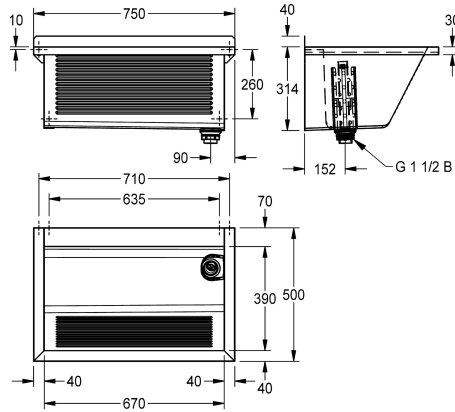

KWC SIRIUS

Tvättlåda

Modell-Linie: SIRIUS | CA210-2N

Utslagsback | Diskho för flera ändamål

KWC-No.

2030045758

2030045759
left hand waste

SIRIUS tvättlåda för väggmontering, kromstål, högblank yta, godstjocklek tvättlåda 0,8 mm/sidopaneler 1,2 mm, sidopaneler med integrerade väggkonsoler, foglös svetsning, räfflad frampanel, infälld avsats för blandare 70 mm, utan bräddavlopp, 40 mm bakkant, avlopp till höger, stigrörsventil G 1 1/2 B av plast,

avtagbar hömskyddsplåt, inklusive monteringsmaterial.

Mått 750 x 354 x 500 mm (B x H x D)
Skålmått 670 x 314 x 390 mm (B x H x D)

Technical Data

Höjd på stänkskydd

40 mm

skål placering

Mitten

Skål konstruktion

Rätvinkligt hörn

Skål.- skål djup

314 mm

Skål finish

Högglanspolerad

Skål - djup

390 mm

Skål - vidd

Rostfritt stål

Materialkod

1.4016 Kromstål

Material tjocklek

0.8 mm

Antal avloppshål

1

Utloppets storlek