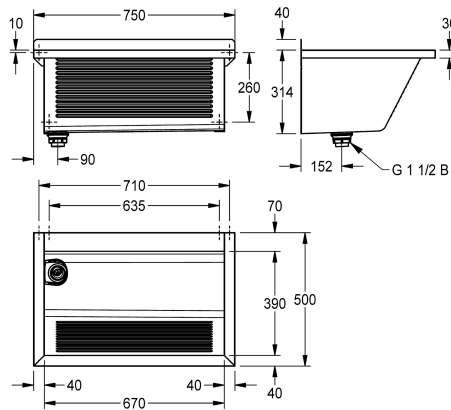

#### KWC-No.

2030045758

2030045759  
left hand waste

SIRIUS tvättlåda för väggmontering, kromstål, högblank yta, godstjocklek tvättlåda 0,8 mm/sidopaneler 1,2 mm, sidopaneler med integrerade väggkonsoler, foglös svetsning, räfflad frampanel, infälld avsats för blandare 70 mm, utan bräddavlopp, 40 mm bakkant, avlopp till vänster, stigrörsventil G 1 1/2 B av plast,

avtagbar hömskyddsplåt, inklusive monteringsmaterial.

Mått 750 x 354 x 500 mm (B x H x D)  
Skålmått 670 x 314 x 390 mm (B x H x D)

1.4016 Kromstål

Material tjocklek

0.8 mm

Antal avloppshål

1

Utloppets storlek

G 1 1/2 B

Övergripande djup

500 mm

Total höjd

354 mm

Total bredd

750 mm

Bräddavlopp

Stående överfyllnadsrör

Bakre stående