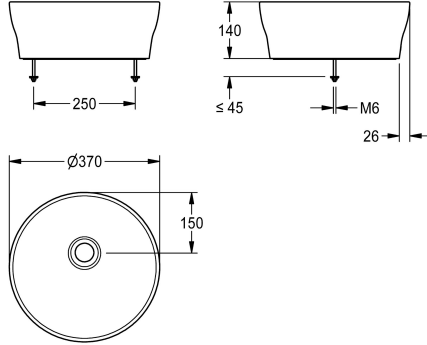

KWC RONDAtop Fristående tvättställ

Modell-Linie: RONDATOP | ANMT2001
Tvättställ | Tvättställ

KWC-No.

2030054380

RONDAtop fristående tvättställ av det hartsbundna mineralmaterialet MIRANIT, med en porfri, slät yta (värmebeständig till 80 °C), alpinvit. Runt tvättställ med sömlös skålövergång, utan bräddavlopp. Osynlig tätning integrerad i monteringskantens

undersida. Inklusive bormall och monteringsmaterial.

Mått 370 x 140 mm (D x H)
Skålmått 355 x 100 mm (D x H)

Technical Data

Typ av skål
Skål.- skål djup
Skål - djup
Skål form
Skål - vidd
Färg
Material
Materialkod
Övergripande djup
Total höjd
Total bredd
Bräddavlopp
vattenlös ingår
Bräddavlopp
Utslagsback
Kran hylla
Typ av montering
Avfalls håls placering
Avfalls håls beräkning
avfallsbehållare ingår
Avfalls storlek

Tom skål
100 mm
355 mm
Rund
355 mm
Alpinvit
Mineralmaterial
Miranit
370 mm
140 mm
370 mm
Nej
Nej
Nej
Nej
Nej
TABLE-MOUNTING
Mitten
150 mm
Nej
DN 32

Extratillbehör

KWC RONDAtop Fristående tvättställ

Modell-Linie: RONDATOP | ANMT2001
Tvättställ | Tvättställ

Dome waste valve, chrome-plated

2030057337
ZANMW0030

Dome waste valve, white

2030057339
ZANMW0031

Trap

2000057417
XINX140