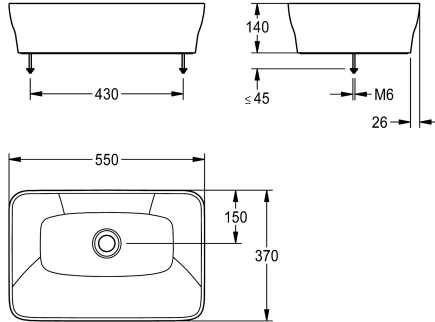

### KWC-No.

2030054382

QUADROtop fristående tvättställ av det hartsbundna mineralmaterialet MIRANIT, med en porfri, slät yta (värmeständig till 80 °C), alpinvit. Fyrkantigt tvättställ med rundade kanter och sömlös skållövgång, utan bräddavlopp. Osynlig tätning integrerad i monteringskantens undersida. Inklusive bormall och

monteringsmaterial.

Mått 550 x 140 x 370 mm (B x H x D)  
Skållmått 535 x 100 x 355 mm (B x H x D)

### Technical Data

Typ av skål
skål placering
Skål- skål djup
Skål - djup
Skål form
Skål - vidd
Färg
Material
Materialkod
Övergripande djup
Total höjd
Total bredd
Bräddavlopp
vattenlås ingår
Bräddavlopp
Utslagsback
Kran hylla
Typ av montering
Avfalls håls placering
Avfalls håls beräkning
avfallsbehållare ingår
Avfalls storlek
ATT-WS-WASTESLEEVEINCL

Tom skål
Mitten
100 mm
355 mm
Rektangel
535 mm
Alpinvit
Mineralmaterial
Miranit
370 mm
140 mm
550 mm
Nej
Nej
Nej
Nej
Nej
Nej
TABLE-MOUNTING
Mitten
150 mm
Nej
DN 32
Nej