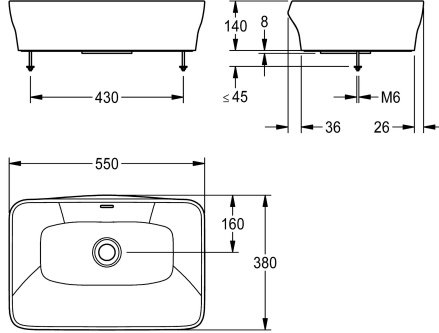

KWC QUADROtop Fristående tvättställ

Modell-Linie: QUADROTOP | ANMT4002
Tvättställ | Tvättställ

KWC-No.

2030054383

QUADROtop countertop basin

QUADROtop fristående tvättställ av det hartsbundna mineralmaterialet MIRANIT, med en porfri, slät yta (värmebeständig till 80 °C), alpinvit. Fyrkantigt tvättställ med rundade kanter och sömlös skållövgång, med bräddavlopp. Osynlig tätning integrerad i monteringskantens undersida. Inklusive bormall och

monteringsmaterial.

Mått 550 x 140 x 380 mm (B x H x D)
Skållmått 535 x 100 x 355 mm (B x H x D)

Technical Data

Typ av skål
skål placering
Skål- skål djup
Skål - djup
Skål form
Skål - vidd
Färg
Material
Materialkod
Övergripande djup
Total höjd
Total bredd
Bräddavlopp
Bräddavloppets placering
vattenläs ingår
Bräddavlopp
Utslagsback
Kran hylla
Typ av montering
Avfalls håls placering
Avfalls håls beräkning
avfallsbehållare ingår
Avfalls storlek

Tom skål
Mitten
100 mm
355 mm
Rektangel
535 mm
Alpinvit
Mineralmaterialet
Miranit
380 mm
140 mm
100 mm
Ja
Tillbaka
Nej
Ja
Nej
Nej
TABLE-MOUNTING
Mitten
160 mm
Nej
DN 32

Extratillbehör

KWC QUADROtop Fristående tvättställ

Modell-Linie: QUADROTOP | ANMT4002
Tvättställ | Tvättställ

Dome waste valve, chrome-plated

2030057337
ZANMW0030

Dome waste valve, white

2030057339
ZANMW0031

Trap

2000057417
XINX140