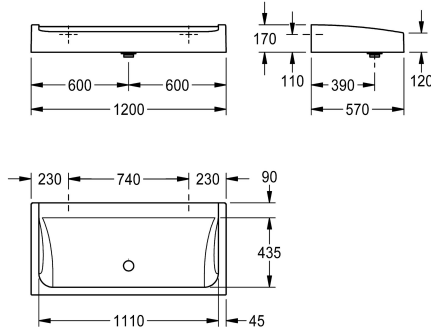

KWC FUTURA exklusiv Radvättställ

Modell-Linie: FUTURA-EXKLUSIV | SANW1200
Tvättställ | Tvättränna

KWC-No.

2030057405

2030057406
Width 1400 mm

2030057407
Width 1600 mm

Total bredd

1,200 mm

1,400 mm

1,600 mm

FUTURA exklusiv radvättställ för väggmontering eller fristående dubbelradig monterad, av hartsbundet mineralmaterial MIRANIT med porfri slät yta (temperaturbeständig till 80 °C), alpinvitt. Blandaravsats 90 mm utan armaturhål, fästsättning på baljans bakvägg, genomgående sidokant. Inklusive huvdräneringsventil G 2 B och fästmaterial.

Mått 1200 x 170 x 570 mm (B x H x D)

För fristående dubbelradig montering måste brofötterna beställas separat.

Technical Data

Material
Materialkod
Antal avloppshål
Övergripande djup
Total höjd
Total bredd
Utslagsback
Kran hylla
Typ av montering
Typ av avfallsbehållare
Antal tvättplatser
Avfalls håls placering
avfallsbehållare ingår
Avfalls storlek

Mineralmaterial
Miranit
1
570 mm
170 mm
1,200 mm
Nej
Ja
Väggmontering
Kupalformad avloppsil
2
Centrum fram
Ja
DN 50

Extratillbehör

KWC FUTURA exklusiv Radvättställ

Modell-Linie: FUTURA-EXKLUSIV | SANW1200
Tvättställ | Tvättränna