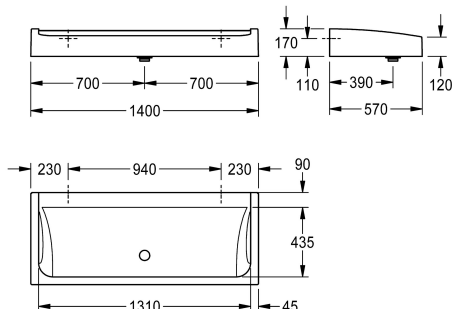

KWC FUTURA exklusiv Radvättställ

Modell-Linie: FUTURA-EXKLUSIV | SANW1400
Tvättställ | Tvättränna

KWC-No.

2030057405

2030057406
Width 1400 mm

2030057407
Width 1600 mm

Total bredd

1,200 mm

1,400 mm

1,600 mm

FUTURA exklusiv radvättställ för väggmontering eller fristående dubbelradig montering, av hartsbundet mineralmaterial MIRANIT med porfri slät yta (temperaturbeständig till 80 °C), alpinvitt. Blandaravsats 90 mm utan armaturhål, fästsättning på baljans bakvägg, genomgående sidokant. Inklusive huvdräneringsventil G 2 B och fästmaterial.

Mått 1400 x 170 x 570 mm (B x H x D)

För fristående dubbelradig montering måste brofötterna beställas separat.

Technical Data

Material
Materialkod
Antal avloppshål
Övergripande djup
Total höjd
Total bredd
Utslagsback
Kran hylla
Typ av montering
Typ av avfallsbehållare
Antal tvättplatser
Avfalls håls placering
avfallsbehållare ingår
Avfalls storlek

Mineralmaterial
Miranit
1
570 mm
170 mm
1,400 mm
Nej
Ja
Väggmontering
Kupelformad avloppsil
2
Centrum fram
Ja
DN 50

Extratillbehör

KWC FUTURA exklusiv Radvättställ

Modell-Linie: FUTURA-EXKLUSIV | SANW1400
Tvättställ | Tvättränna