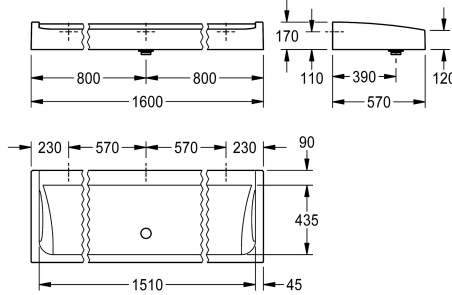

KWC FUTURA exklusiv Radvättställ

Modell-Linie: FUTURA-EXKLUSIV | SANW1600
Tvättställ | Tvätträdda

KWC-No.

2030057405

2030057406
Width 1400 mm

2030057407
Width 1600 mm

Total bredd

1,200 mm

1,400 mm

1,600 mm

FUTURA exklusiv radvättställ för väggmontering eller fristående dubbelradig monterad, av hartsbundet mineralmaterial MIRANIT med porfri slät yta (temperaturbeständig till 80 °C), alpinvitt. Blandaravsats 90 mm utan armaturhål, fästsättning på baljans bakvägg, genomgående sidokant. Inklusive huvdräneringsventil G 2 B och fästmaterial.

Mått 1600 x 170 x 570 mm (B x H x D)

För fristående dubbelradig monterad måste brofötterna beställas separat.

Technical Data

Färg	Alpinvitt
Material	Mineralmaterial
Materialkod	Miranit
Antal avloppshål	1
Övergripande djup	570 mm
Total höjd	170 mm
Total bredd	1,600 mm
Utslagsback	Nej
Kran hylla	Ja
Typ av montering	Väggmontering
Typ av avfallsbehållare	Kupalformad avloppsil
ATT-WS-WASH-PLACE-WIDTH	800 mm
Antal tvättplatser	2
Avfalls håls placering	Centrum fram
avfallsbehållare ingår	Ja
Avfalls storlek	DN 50

Färg	Alpinvitt
Material	Mineralmaterial
Materialkod	Miranit
Antal avloppshål	1
Övergripande djup	570 mm
Total höjd	170 mm
Total bredd	1,600 mm
Utslagsback	Nej
Kran hylla	Ja
Typ av montering	Väggmontering
Typ av avfallsbehållare	Kupalformad avloppsil
ATT-WS-WASH-PLACE-WIDTH	800 mm
Antal tvättplatser	2
Avfalls håls placering	Centrum fram
avfallsbehållare ingår	Ja
Avfalls storlek	DN 50