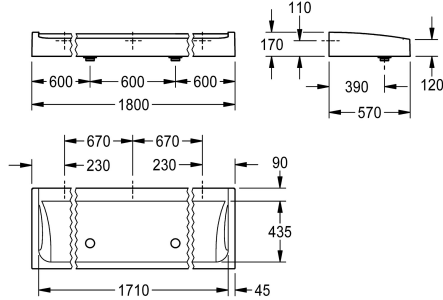

KWC FUTURA exklusiv Radvättställ

Modell-Linie: FUTURA-EXKLUSIV | SANW1800
Tvättställ | Tvättränna

KWC-No.

2030057408

Width 1800 mm

2030057409

Width 2100 mm

2030057410

Width 2400 mm

Total bredd

1,800 mm

2,100 mm

2,400 mm

FUTURA exklusiv radvättställ för väggmontering eller fristående dubbelradig montering, av hartsbundet mineralmaterial MIRANIT med porfri slät yta (temperaturbeständig till 80 °C), alpinvitt. Blandaravsats 90 mm utan armaturhål, festsättning på baljans bakvägg, genomgående sidokant. Inklusive 2 huvdräneringsventiler G 2 B och monteringsmaterial.

Mått 1800 x 170 x 570 mm (B x H x D)

För fristående dubbelradig montering måste brofötterna beställas separat.

Technical Data

Färg

Alpinvitt

Material

Mineralmaterial

Materialkod

Miranit

Antal avloppshål

2

Övergripande djup

570 mm

Total höjd

170 mm

Total bredd

1,800 mm

Utslagsback

Nej

Kran hylla

Ja

Typ av montering

Väggmontering

Typ av avfallsbehållare

Kupalformad avloppsil

ATT-WS-WASH-PLACE-WIDTH

600 mm

Antal tvättplatser

3

Avfalls håls placering

Centrum fram

avfallsbehållare ingår

Ja

Avfalls storlek

DN 50

Extratillbehör