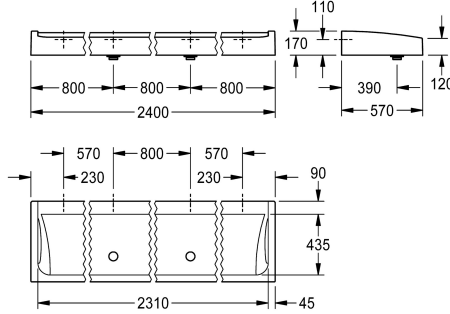

KWC FUTURA exklusiv Radvättställ

Modell-Linie: FUTURA-EXKLUSIV | SANW2400
Tvättställ | Tvätträna

KWC-No.

2030057408
Width 1800 mm

2030057409
Width 2100 mm

2030057410
Width 2400 mm

Total bredd

1,800 mm

2,100 mm

2,400 mm

FUTURA exklusiv radvättställ för väggmontering eller fristående dubbelradig montering, av hartsbundet mineralmaterial MIRANIT med porfri slät yta (temperaturbeständig till 80 °C), alpinvitt. Blandaravsats 90 mm utan armaturhål, festsättning på baljans bakvägg, genomgående sidokant. Inklusive 2 huvdräneringsventiler G 2 B och monteringsmaterial.

Mått 2400 x 170 x 570 mm (B x H x D)

För fristående dubbelradig montering måste brofötterna beställas separat.

Technical Data

Färg
Material
Materialkod
Antal avloppshål
Övergripande djup
Total höjd
Total bredd
Utslagsback
Kran hylla
Typ av montering
Typ av avfallsbehållare
ATT-WS-WASH-PLACE-WIDTH
Antal tvättplatser
Avfalls håls placering
avfallsbehållare ingår
Avfalls storlek

Alpinvitt
Mineralmaterialet
Miranit
2
570 mm
170 mm
2,400 mm
Nej
Ja
Väggmontering
Kupalformad avloppsil
800 mm
3
Centrum fram
Ja
DN 50

Extratillbehör

KWC FUTURA exklusiv Radvättställ

Modell-Linie: FUTURA-EXKLUSIV | SANW2400
Tvättställ | Tvätträna