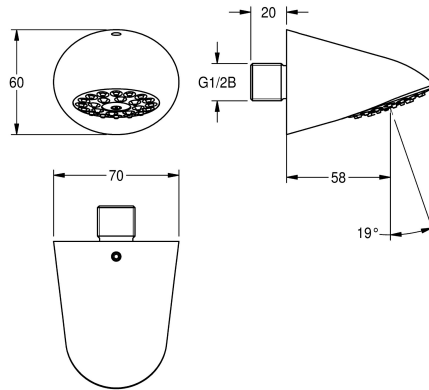

## KWC AQUAJET-Slimline Stömlinjeformat duschhuvud

Modell-Linie: AQUAJET-SLIMLINE | AQUA751  
Duschar | Duschmunstycken

### KWC-No.

**2000065932**

With 0.15 l/s flow regulator.

AQUAJET-Stömlinjeformat duschhuvud DN 15 med jetstrålar av plast med anti-kalk funktion med låg aerosolbildning, för

vägganslutning, polerad förkromad mässing, med flödesstyrning 9,0 l/min

### Technical Data

Nominell diameter

DN 15

Minimalt flödestryck

1 bar

Ljud isolering

Nej

Sprut kastare

58 mm

Yt material

Krom

Justerbar lutnings vinkel

Nej

Typ

Dusch huvud

Typ av anslutning