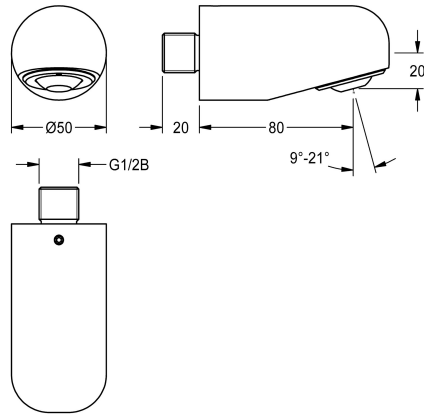

### KWC-No.

**2030055723**  
MÜNCHEN shower head

MÜNCHEN duschhuvud DN 15 med steglös vinkeljusterbar jetdusch 9 - 21, för vägganslutning med insticksbar

anslutningsstuds, diameter 26 mm. Hus i högblank förkromad mässing, med integrerad flödesregulator 9,0 l/min.

### Technical Data

Nominell diameter

DN 15

Justerbar lutnings vinkel

Ja

Typ

Dusch huvud

Typ av anslutning