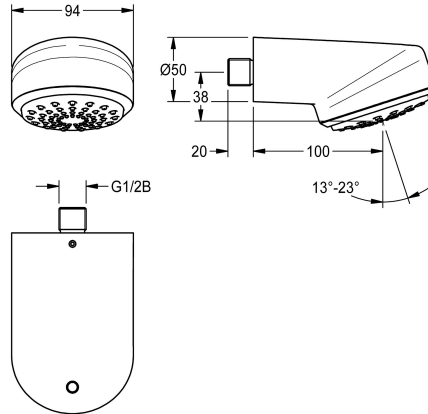

KWC AQUAJET-Comfort Duschhuvud

Modell-Linie: AQUAJET-COMFORT | SHAC0013
Duschar | Duschmunstycken

KWC-No.

2030055724

AQUAJET-Comfort shower head

AQUAJET-Comfort duschhuvud DN 15 med steglöst vinkeljusterbar plaststrålebotten 13 - 23°, antikalk-system och låg aerosolbildning. För vägganslutning med insticksbar anslutningsstuds, diameter 26 mm, hus i högblank förkromad

mässin, med integrerad flödesregulator 9,0 l/min, förberedd för en rotationshämmande anordning.

Även lämplig för duschkar, 800 x 800 mm.

Technical Data

Nominell diameter

DN 15

Justerbar lutnings vinkel

Ja

Typ

Dusch huvud

Typ av anslutning

Vägg anslutning

Typ av duschhuvud

Sprut munstycke

Extratillbehör

Flow controller 6.0 l/min

2030027586
ESHHE0004

Flow controller 12.0 l/min

2000104783
ESHHE0002

Anti-twist protection

2000101108
ZAQUA004

Adhesive flange

2000101467
ZAQUA701

KWC AQUAJET-Comfort
Duschhuvud

Modell-Linie: AQUAJET-COMFORT | SHAC0013
Duschar | Duschmunstycken