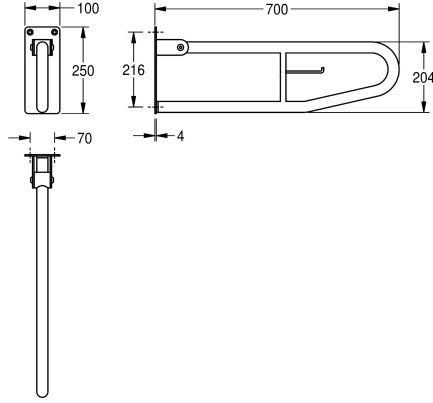

KWC CONTINA Fällbart stödräcke

Modell-Linie: CONTINA | CNTX70C
Stödräcken | Handtag

KWC-No.

2000103669

Dimensions 100 x 249 x 850 mm (W x H x D)

2000057751

Lenght 700 mm

Övergripande djup

850 mm

700 mm

Fällbart stödräcke med toalettpappershållare för väggmontering, rostfritt stål, satin yta, grovpolerad för bättre ytkänsla, 32 mm rördiameter, godstjocklek 1.2 mm, integrerad toalettpappershållare, förebygger oavsiklig fällning, försedd med

gummistopp, 4 mm tjock monteringsplatta med tre fixeringshål, levereras med rostfria skruv och plugg.

Längd 700 mm

Technical Data

Bakre
Bockningsradie
Färg
Antal fixeringspunkter
dold fixering
Gångjärn
Material
Materialkod
Material tjocklek
Övergripande djup
Total höjd
Total bredd
Rördiameter
Ytfinish
Typ av fixering
Typ av stödräcke
Typ av montering

Nej
180 Grad
Ingen färg
1
Nej
Ja
Rostfritt stål
1.4301
1.2 mm
700 mm
249 mm
100 mm
32 mm
Satin yta
Skruv
Underhålls stång
Väggmontering