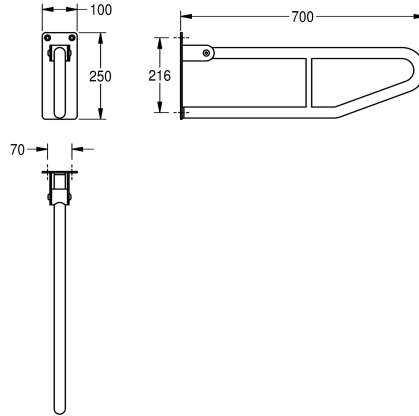

KWC CONTINA Fällbart stödräcke

Modell-Linie: CONTINA | CNTX70D
Stödräcken | Handtag

KWC-No.

2000103670

Dimensions 100 x 250 x 850 mm (W x H x D)

2000057753

Lenght 600 mm

2000057752

Lenght 700 mm

Övergripande djup

850 mm

600 mm

700 mm

Fällbart stödräcke utan toalettpappershållare för väggmontering, rostfritt stål, satin yta, grovpolerad för bättre ytkänsla, 32 mm rördiameter, godstjocklek 1.2 mm, integrerad toalettpappershållare, förebygger oavsiklig fällning, försedd med

gummistopp, 4 mm tjock monteringsplatta med tre fixeringshål, levereras med rostfria skruv och plugg.

Längd 700 mm

Technical Data

Bakre
Bockningsradie
Färg
Antal fixeringspunkter
dold fixering
Gångjärn
Material
Materialkod
Material tjocklek
Övergripande djup
Total höjd
Total bredd
Rördiameter
Ytfinish
Typ av fixering
Typ av stödräcke
Typ av montering

Nej
180 Grad
Ingen färg
1
Nej
Ja
Rostfritt stål
1.4301
1.2 mm
700 mm
250 mm
100 mm
32 mm
Satin yta
Skruv
Underhålls stång
Väggmontering