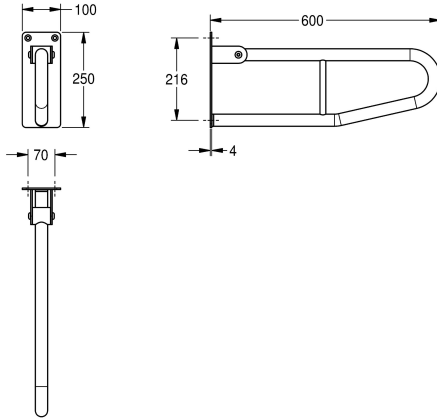

KWC CONTINA Fällbart stödräcke

Modell-Linie: CONTINA | CNTX70E
Stödräcken | Handtag

KWC-No.

2000103670

Dimensions 100 x 250 x 850 mm (W x H x D)

2000057753

Längd 600 mm

2000057752

Längd 700 mm

Övergripande djup

850 mm

600 mm

700 mm

Fällbart stödräcke utan toalettpappershållare för väggmontering, rostfritt stål, satin yta, grovpolerad för bättre ytkänsla, 32 mm rördiameter, godstjocklek 1.2 mm, integrerad toalettpappershållare, förebygger oavsiklig fällning, försedd med

gummistopp, 4 mm tjock monteringsplatta med tre fixeringshål, levereras med rostfria skruv och plugg.

Längd 600 mm

Technical Data

Bakre
Bockningsradie
Färg
Antal fixeringspunkter
dold fixering
Gångjärn
Material
Materialkod
Material tjocklek
Övergripande djup
Total höjd
Total bredd
Rördiameter
Ytfinish
Typ av fixering
Typ av stödräcke
Typ av montering

Nej
180 Grad
Ingen färg
1
Nej
Ja
Rostfritt stål
1.4301
1.2 mm
600 mm
250 mm
100 mm
32 mm
Satin yta
Skruv
Underhålls stång
Väggmontering